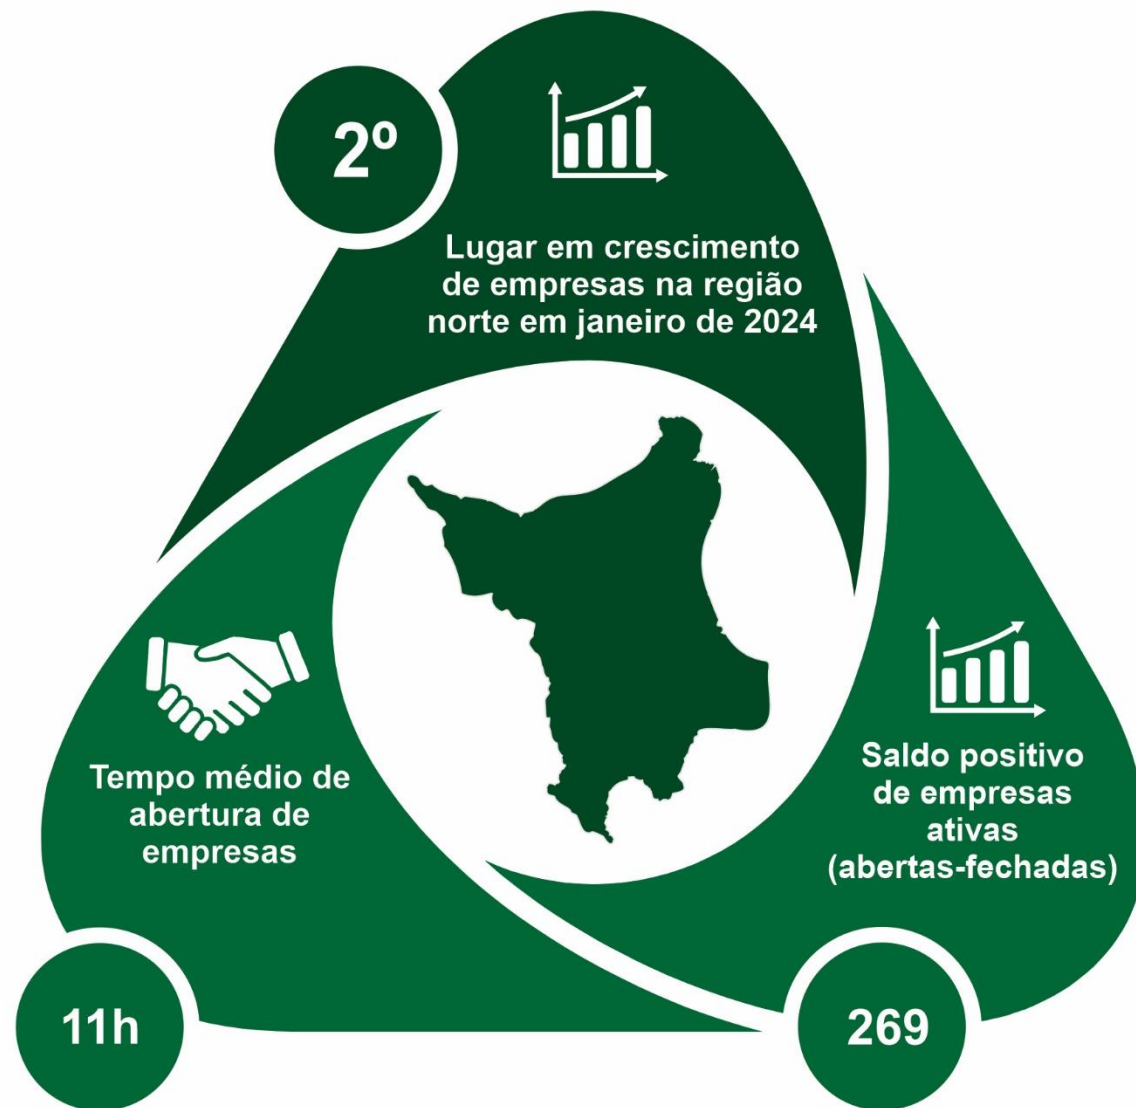

EMPRESAS

JANEIRO DE 2024

COORDENAÇÃO-GERAL
DE ESTUDOS ECONÔMICOS
E SOCIAIS

SECRETARIA DE
PLANEJAMENTO
E ORÇAMENTO

**GOVERNO
DE RORAIMA**

MAPA DE EMPRESAS

De acordo com os dados do painel do mapa de empresas, Roraima teve o **segundo maior crescimento de empresas (0,73%) da Região Norte** em janeiro de 2024.

O estado ainda apresentou tempo médio de abertura de empresas de 11 horas, menor que a média da Região Norte que foi 17 horas.

Microempresa e empresa de pequeno porte representaram 98% do total de empresas abertas no período.

Posição de Roraima no crescimento de empresas em janeiro de 2024

EVOLUÇÃO DAS EMPRESAS EM RORAIMA

Roraima registrou **saldo positivo de 269 empresas ativas** (empresas abertas – fechadas) no mês de janeiro. Foram abertas 697 empresas no estado, porém 428 foram fechadas.

EMPRESAS ABERTAS EM RORAIMA

Dentre as empresas abertas no estado em janeiro de 2024, 85% foram no município de Boa Vista, sendo 98% delas microempresa e empresa de pequeno porte.

Boa Vista apresentou o maior saldo de empresas (238) ativas (abertas – fechadas) no mês de janeiro, principalmente nas áreas de comércio varejista, eletricidade, gás e outras utilidades, publicidade e pesquisa de mercado, e serviços de construção, representando 75% do total.