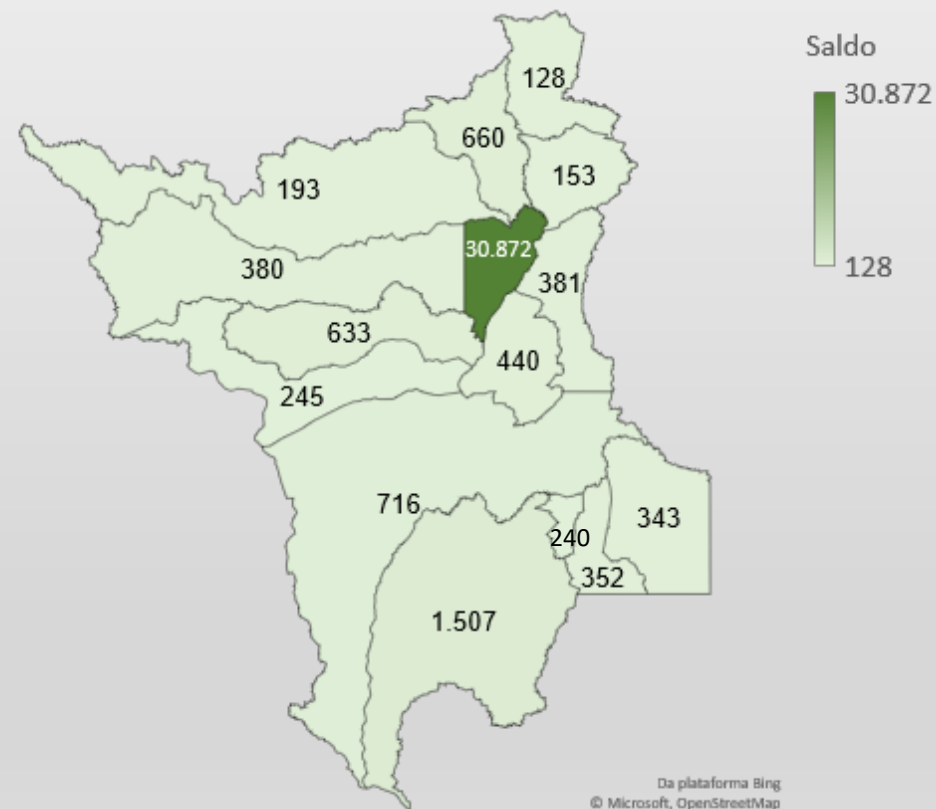

O estado ainda apresentou tempo médio de abertura de empresas de 11 horas, menor que a média da Região Norte que foi 17 horas.

Microempresa e empresa de pequeno porte representaram 98% do total de empresas abertas no período.

Posição de Roraima no crescimento de empresas em janeiro de 2024

EVOLUÇÃO DAS EMPRESAS EM RORAIMA

Roraima registrou **saldo positivo de 269 empresas ativas** (empresas abertas – fechadas) no mês de janeiro. Foram abertas 697 empresas no estado, porém 428 foram fechadas.

No acumulado, **Roraima apresentou 37.243 empresas ativas em janeiro**, sendo 32.658 microempresas, 2.492 empresas de pequeno porte e 2.093 de outros tipos.

Empresas ativas por município em janeiro de 2024

EMPRESAS ABERTAS EM RORAIMA

Dentre as empresas abertas no estado em janeiro de 2024, 85% foram no município de Boa Vista, sendo 98% delas microempresa e empresa de pequeno porte.

Boa Vista apresentou o maior saldo de empresas (238) ativas (abertas – fechadas) no mês de janeiro, principalmente nas áreas de comércio varejista, eletricidade, gás e outras utilidades, publicidade e pesquisa de mercado, e serviços de construção, representando 75% do total.