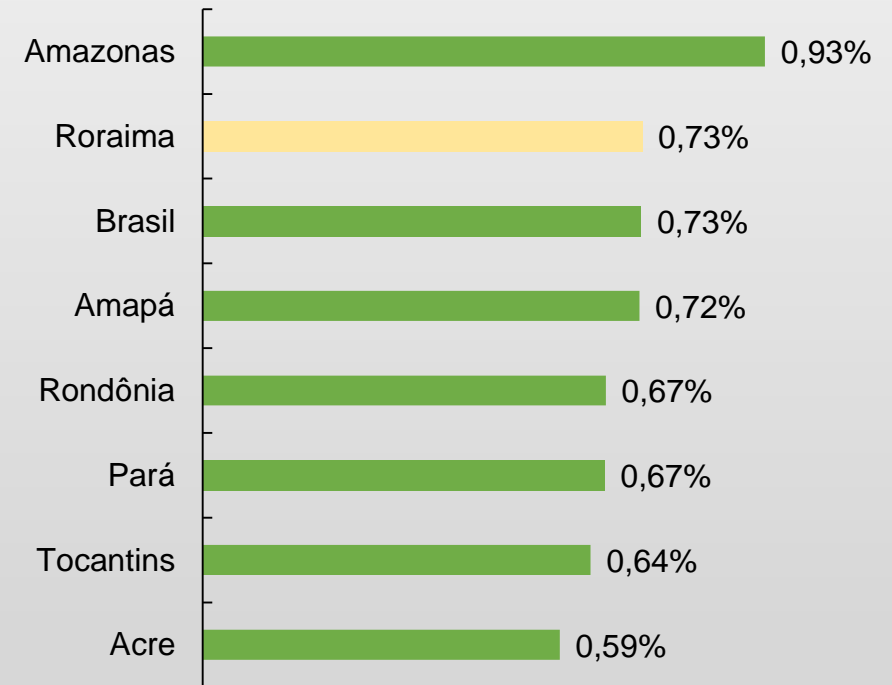

MAPA DE EMPRESAS

De acordo com os dados do painel do mapa de empresas, Roraima teve o **segundo maior crescimento de empresas (0,73%) da Região Norte** em janeiro de 2024.

O estado ainda apresentou tempo médio de abertura de empresas de 11 horas, menor que a média da Região Norte que foi 17 horas.

Microempresa e empresa de pequeno porte representaram 98% do total de empresas abertas no período.

Posição de Roraima no crescimento de empresas em janeiro de 2024