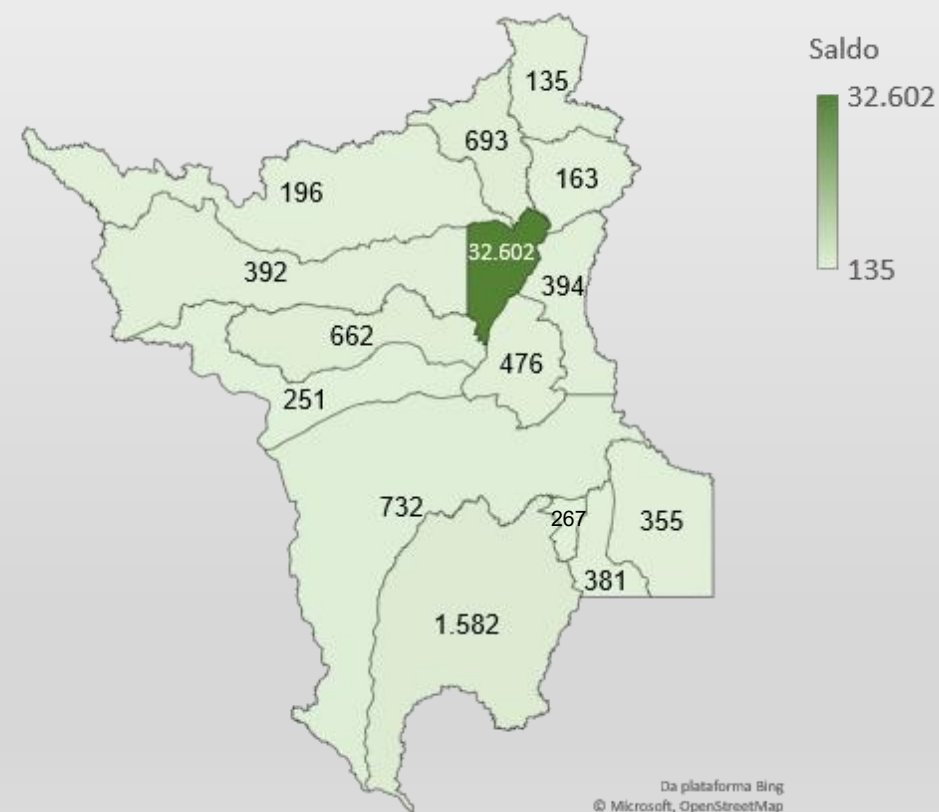

EMPRESAS

MAIO 2024

COORDENAÇÃO-GERAL
DE ESTUDOS ECONÔMICOS
E SOCIAIS

SECRETARIA DE
PLANEJAMENTO
E ORÇAMENTO

**GOVERNO
DE RORAIMA**

MAPA DE EMPRESAS

De acordo com os dados do painel do mapa de empresas, Roraima ficou em **primeiro lugar no ranking nacional em maior crescimento de empresas (0,91%) em maio de 2024.**

O estado ainda apresentou tempo médio de abertura de empresas de 14 horas, reduzindo 21% em relação ao mês anterior, e menor que a média nacional que foi de 18 horas.

Microempresa e empresa de pequeno porte representaram 98% do total de empresas abertas no período.

Posição de Roraima no crescimento de empresas

EVOLUÇÃO DAS EMPRESAS EM RORAIMA

Roraima registrou **saldo positivo de 354 empresas ativas** (empresas abertas – fechadas) no mês de maio. Foram abertas 759 empresas no estado, porém 405 foram fechadas.

No acumulado, **Roraima apresentou 39.281 empresas ativas em maio**, e Boa Vista segue em destaque representando 85% do total.

Empresas ativas por município em maio de 2024

EMPRESAS ABERTAS EM RORAIMA

Dentre as empresas abertas no estado em maio de 2024, 84% foram no município de Boa Vista, sendo 85% microempresa e empresa de pequeno porte.