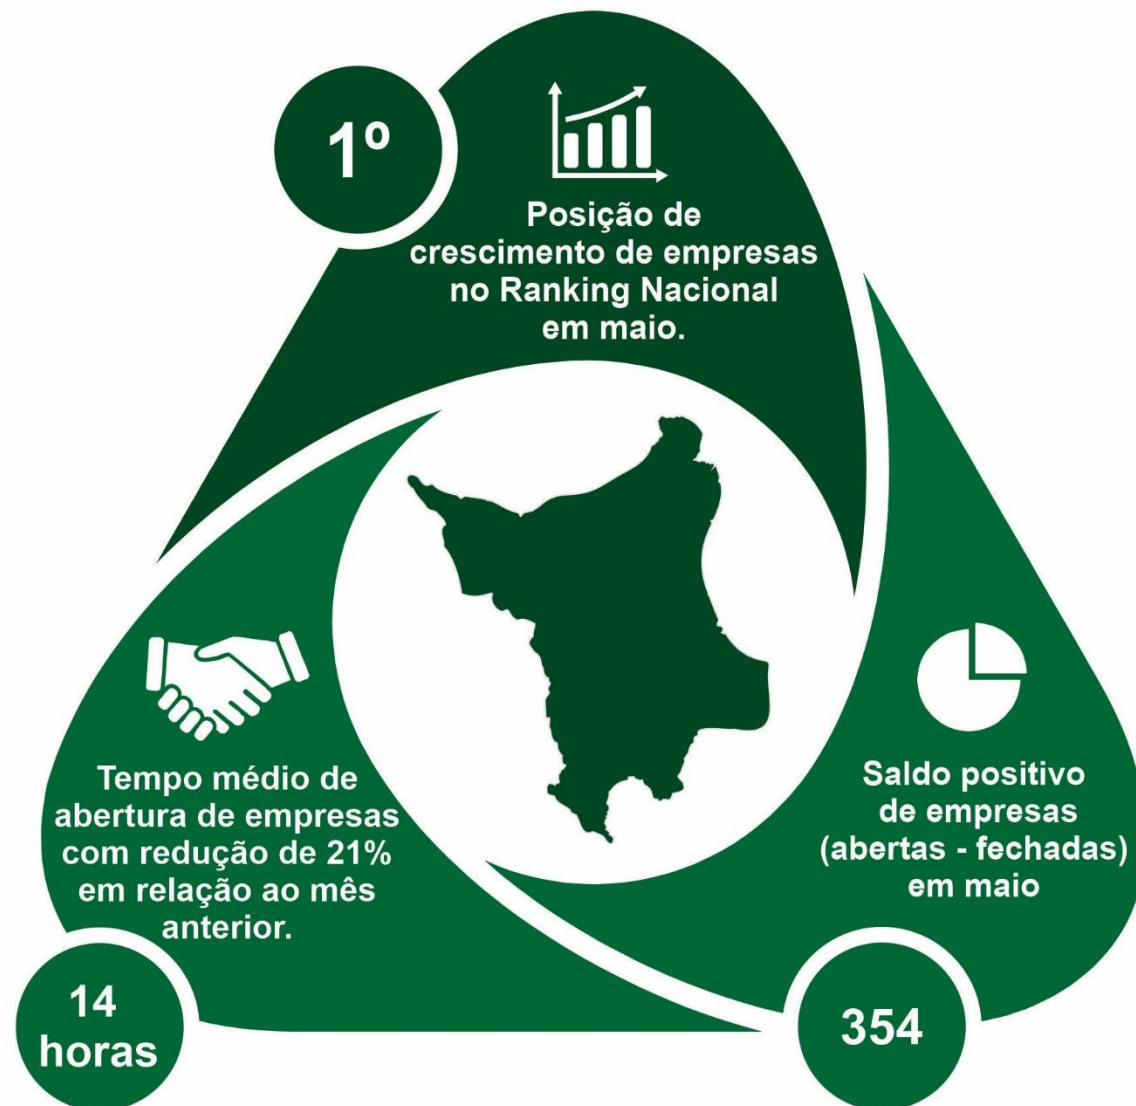

EMPRESAS

MAIO 2024

COORDENAÇÃO-GERAL
DE ESTUDOS ECONÔMICOS
E SOCIAIS

SECRETARIA DE
PLANEJAMENTO
E ORÇAMENTO

**GOVERNO
DE RORAIMA**

MAPA DE EMPRESAS

De acordo com os dados do painel do mapa de empresas, Roraima ficou em **primeiro lugar no ranking nacional em maior crescimento de empresas (0,91%) em maio de 2024.**

O estado ainda apresentou tempo médio de abertura de empresas de 14 horas, reduzindo 21% em relação ao mês anterior, e menor que a média nacional que foi de 18 horas.

Microempresa e empresa de pequeno porte representaram 98% do total de empresas abertas no período.

Posição de Roraima no crescimento de empresas

EVOLUÇÃO DAS EMPRESAS EM RORAIMA

Roraima registrou **saldo positivo de 354 empresas ativas** (empresas abertas – fechadas) no mês de maio. Foram abertas 759 empresas no estado, porém 405 foram fechadas.

No acumulado, **Roraima apresentou 39.281 empresas ativas em maio**, e Boa Vista segue em destaque representando 85% do total.

Empresas ativas por município em maio de 2024

EMPRESAS ABERTAS EM RORAIMA

Dentre as empresas abertas no estado em maio de 2024, 84% foram no município de Boa Vista, sendo 85% microempresa e empresa de pequeno porte.