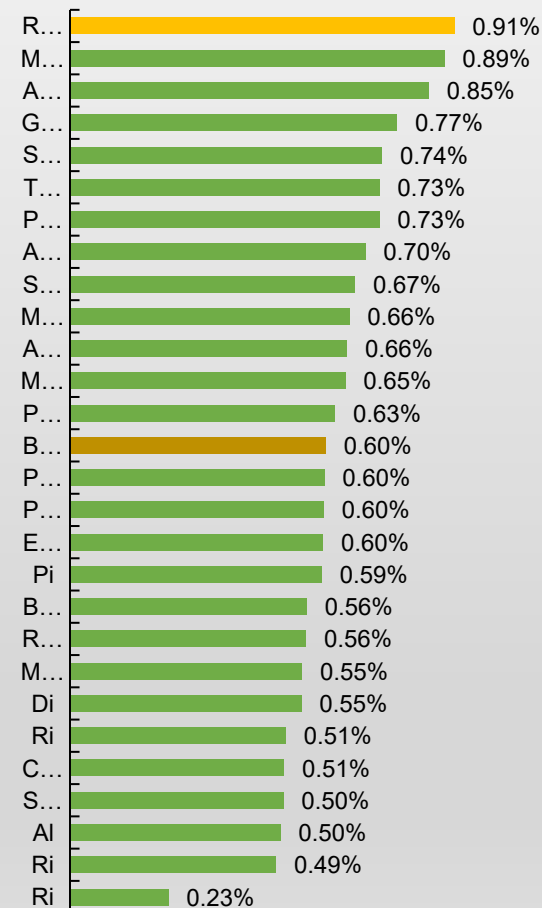

EMPRESAS

MAIO 2024

COORDENAÇÃO-GERAL
DE ESTUDOS ECONÔMICOS
E SOCIAIS

SECRETARIA DE
PLANEJAMENTO
E ORÇAMENTO

**GOVERNO
DE RORAIMA**

MAPA DE EMPRESAS

De acordo com os dados do painel do mapa de empresas, Roraima ficou em **primeiro lugar no ranking nacional em maior crescimento de empresas (0,91%) em maio de 2024.**

O estado ainda apresentou tempo médio de abertura de empresas de 14 horas, reduzindo 21% em relação ao mês anterior, e menor que a média nacional que foi de 18 horas.

Microempresa e empresa de pequeno porte representaram 98% do total de empresas abertas no período.

Posição de Roraima no crescimento de empresas

EVOLUÇÃO DAS EMPRESAS EM RORAIMA

Roraima registrou **saldo positivo de 354 empresas ativas** (empresas abertas – fechadas) no mês de maio. Foram abertas 759 empresas no estado, porém 405 foram fechadas.